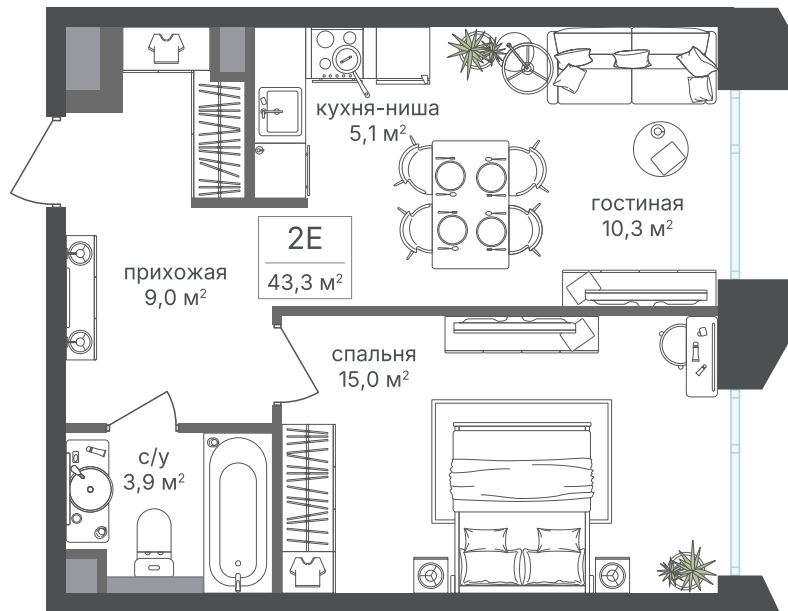

# 1 КОМНАТНАЯ 43.3 М<sup>2</sup>

~~от 28 283 560 руб.~~

**от 26 020 875 руб.**

В ипотеку от 58 053 руб.

Скидка

Этаж	5	Секция	5
Сдача	Сдан		

22.06.2026 23:48 (Мск)

Не является публичной офертой, цена может быть скорректирована.  
Информация взята с сайта «pp2.rg-dev.ru».

1 комнатная 43.3 м<sup>2</sup>

22.06.2026 23:48 (Мск)

Не является публичной офертой, цена может быть скорректирована.  
Информация взята с сайта «pp2.rg-dev.ru».