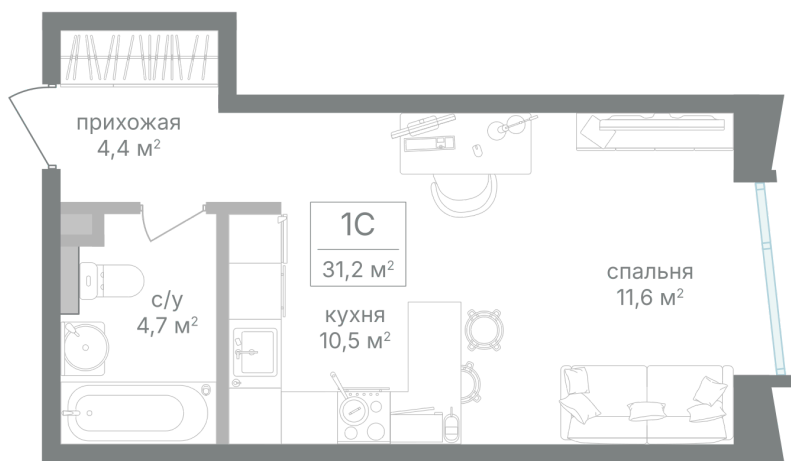

Номер: 0535

Отсканируйте QR-код и
смотрите на сайте
pp2.rg-dev.ru

СТУДИЯ 31.2 М²

~~от 20 891 520 руб.~~

от 19 011 283 руб.

В ипотеку от 52 660 руб.

Скидка до 9%

Этаж	18	Секция	4
Сдача	2 кв. 2025		