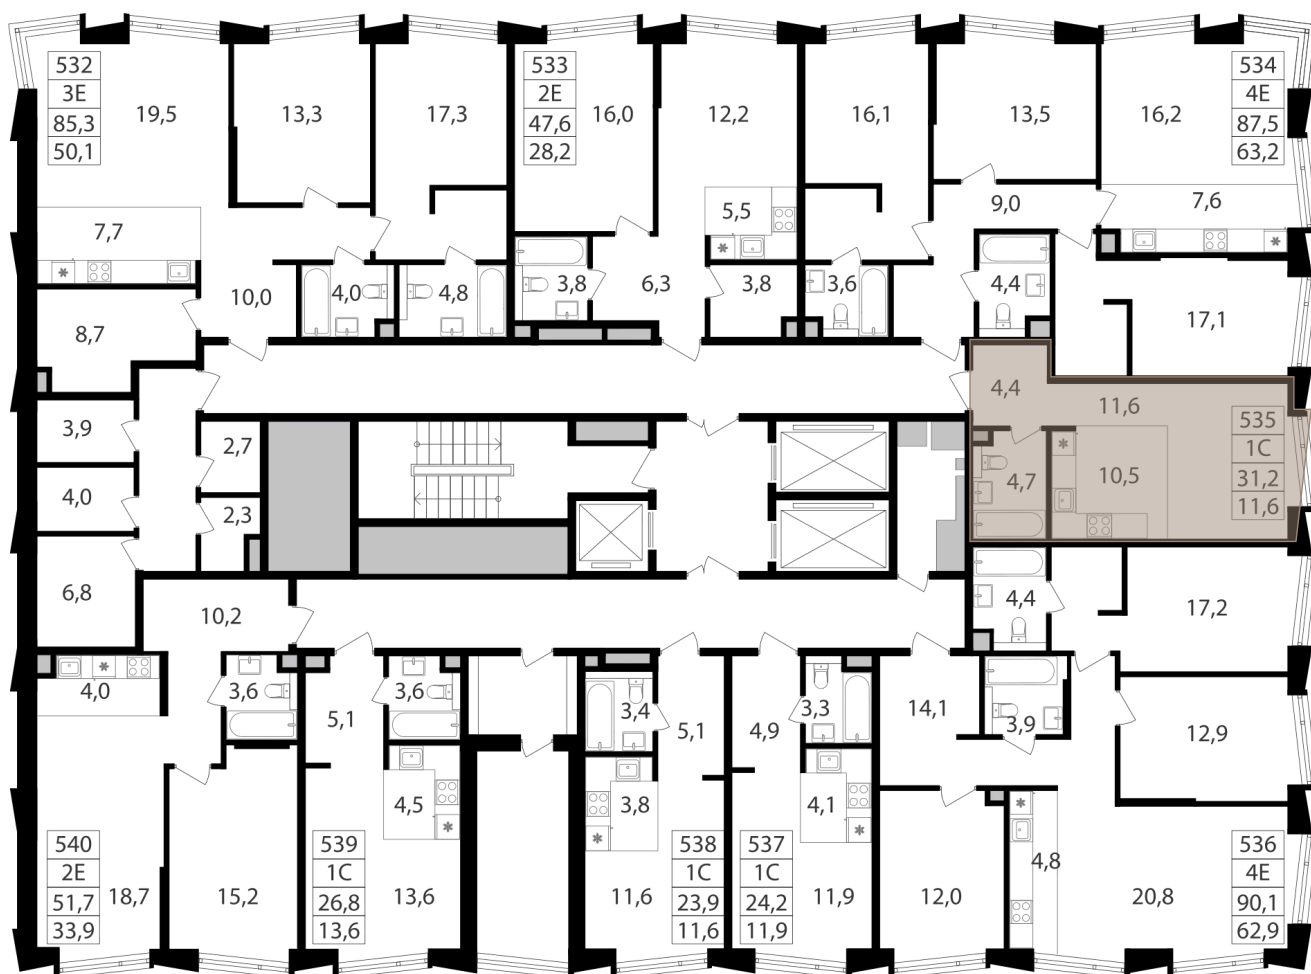

На этаже 18

Студия 31.2 м²

Адрес офиса продаж
г. Москва, ул. Правды, д. 26

03.04.2025 23:13 (Мск)

время работы

пн-вс: 09:00-21:00

Не является публичной офертой, цена может быть скорректирована. Информация взята с сайта «pp2.rg-dev.ru»