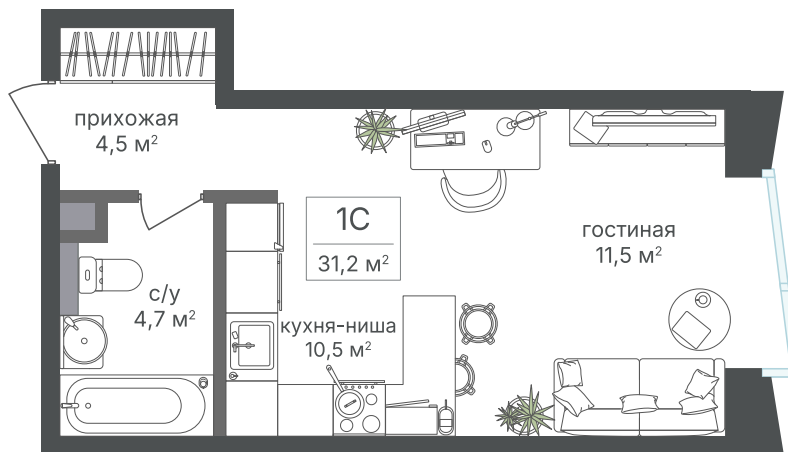

Номер: 0535

Отсканируйте QR-код и
смотрите на сайте
pp2.rg-dev.ru

СТУДИЯ 31.2 М²

~~от 25 038 000 руб.~~

от 23 034 960 руб.

В ипотеку от 51 392 руб.

Скидка

Этаж 18

Секция 4

Сдача Сдан

18.05.2026 15:44 (Мск)

Не является публичной офертой, цена может быть скорректирована. Информация взята с сайта «pp2.rg-dev.ru»

На этаже 18

Студия 31.2 м²

18.05.2026 15:44 (Мск)

Не является публичной офертой, цена может быть скорректирована. Информация взята с сайта «pp2.rg-dev.ru»