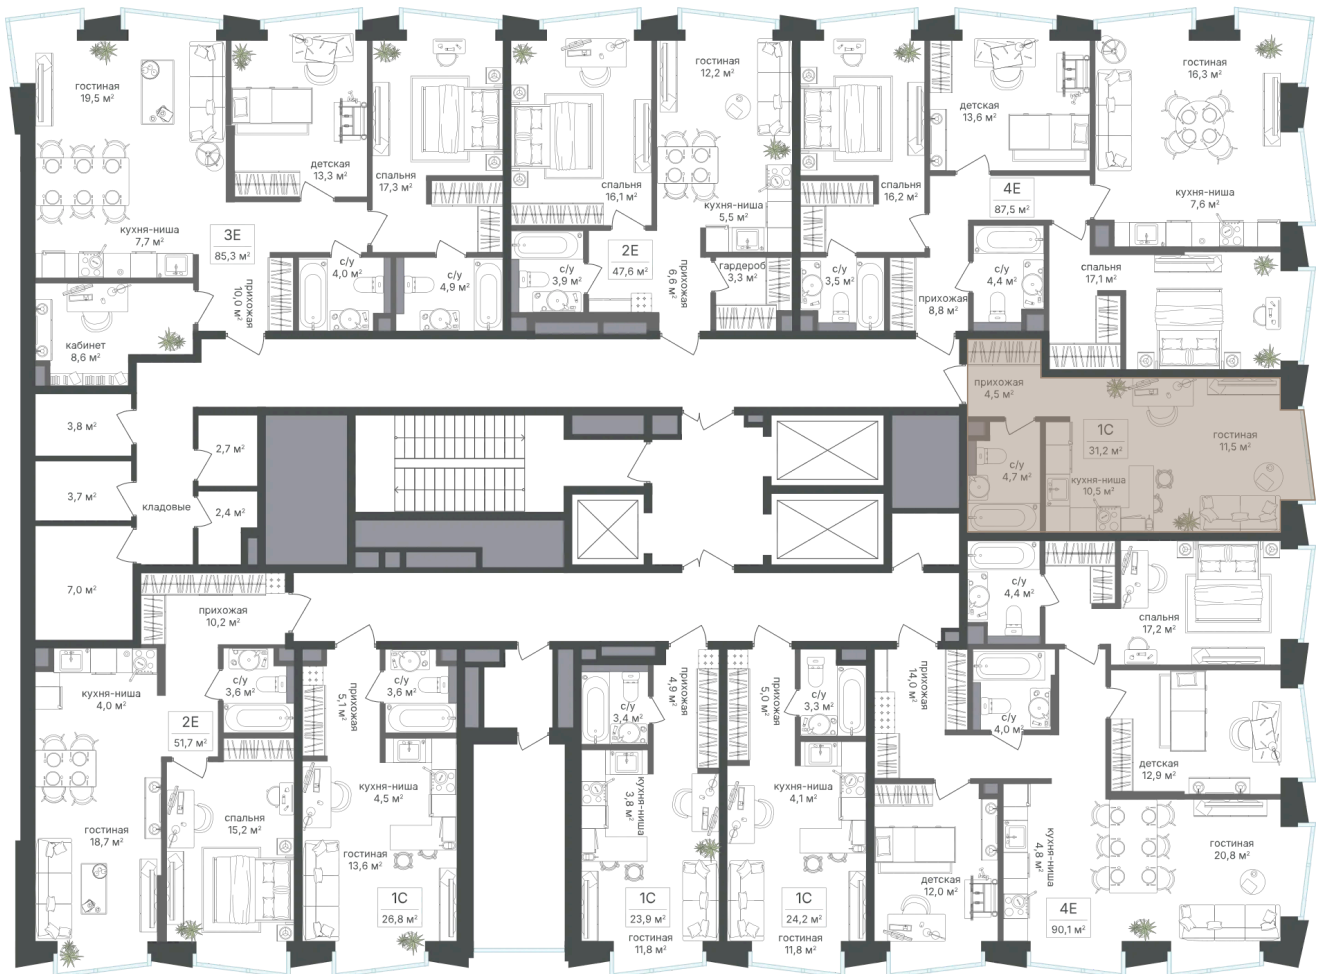

На этаже 18

Студия 31.2 м²

02.07.2026 17:37 (Мск)

Не является публичной офертой, цена может быть скорректирована.
Информация взята с сайта «pp2.rg-dev.ru».