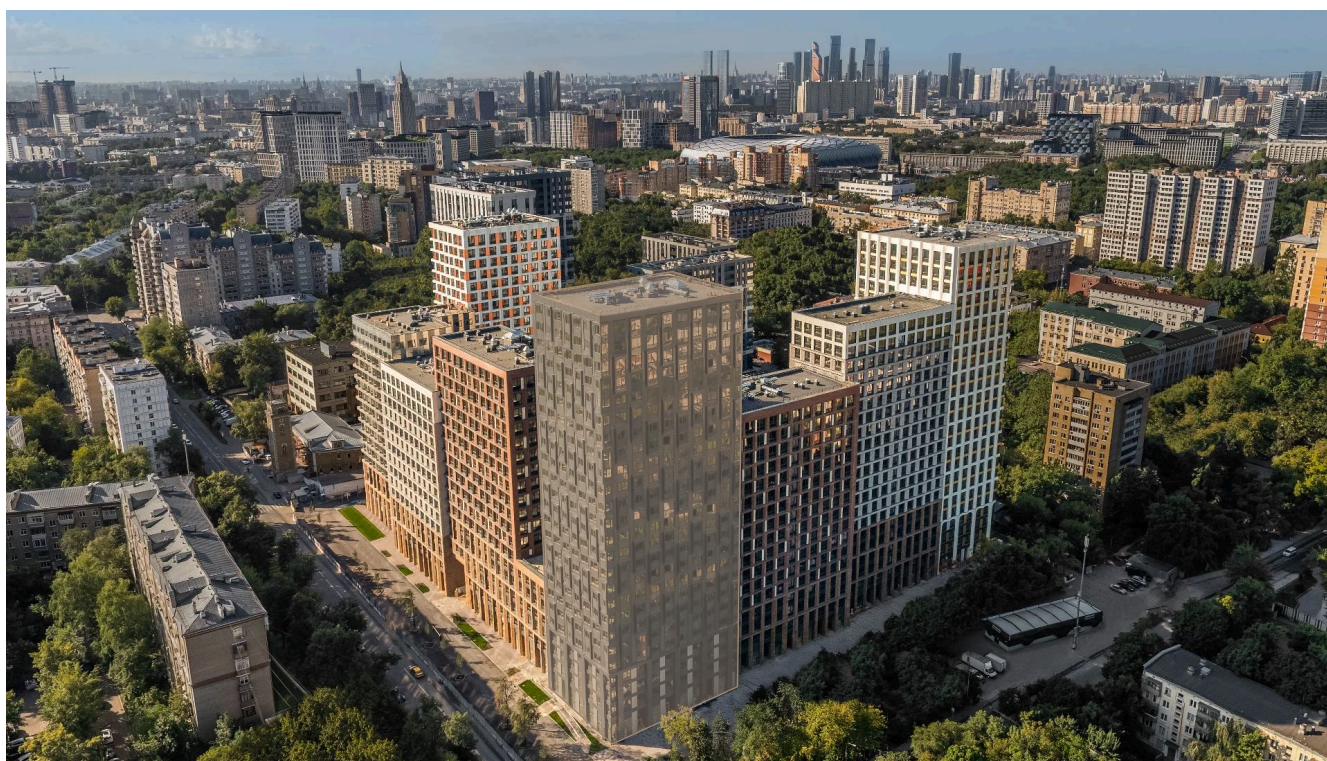

Студия 31.2 м²

18.05.2026 15:44 (Мск)

Не является публичной офертой, цена может быть скорректирована. Информация взята с сайта «pp2.rg-dev.ru»