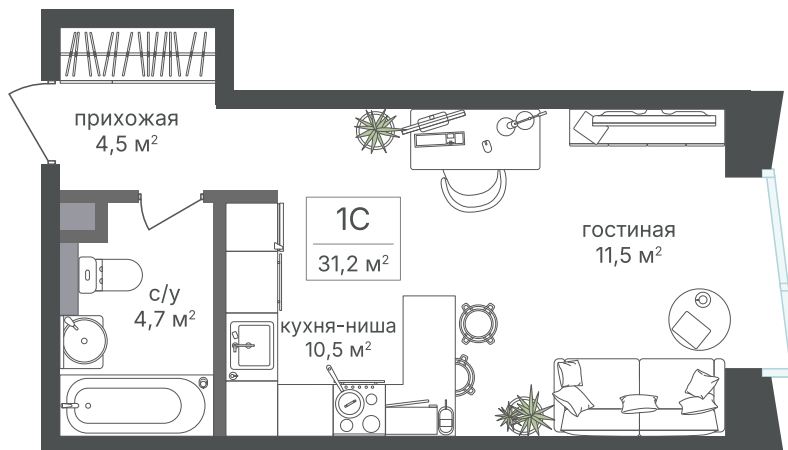

# СТУДИЯ 31.2 М<sup>2</sup>

Отсканируйте QR-код и  
смотрите на сайте  
pp2.rg-dev.ru

~~от 25 038 000 руб.~~

**от 23 034 960 руб.**

В ипотеку от 51 392 руб.

Скидка

Этаж 18

Секция 4