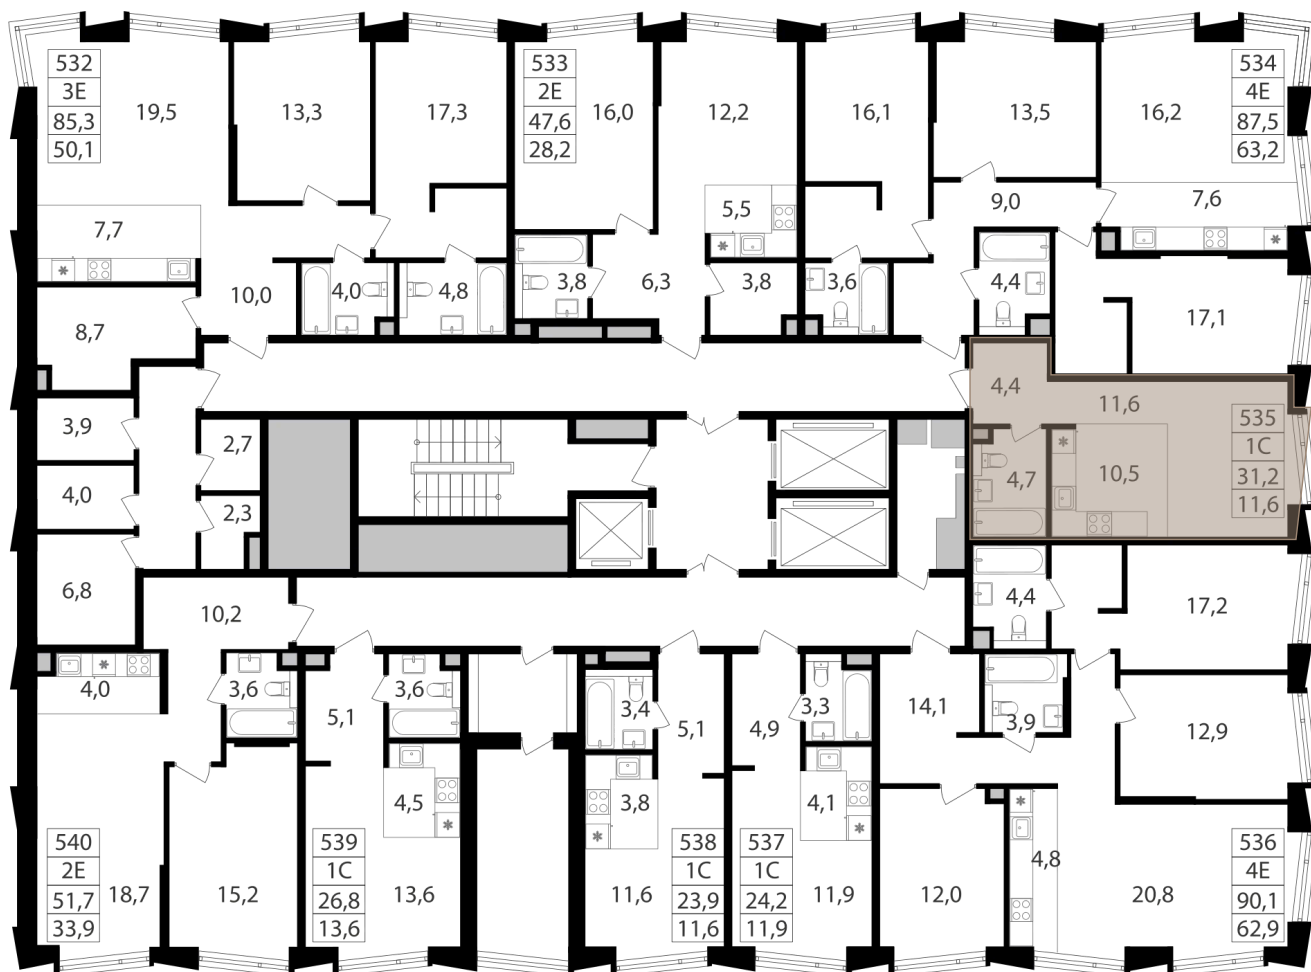

На этаже 18

Студия 31.2 м²

Адрес офиса продаж
г. Москва, ул. Правды, д. 26

22.12.2024, 20:43

время работы

пн-вс: 09:00-21:00

Не является публичной офертой, цена может быть скорректирована. Информация взята с сайта «pp2.rg-dev.ru»