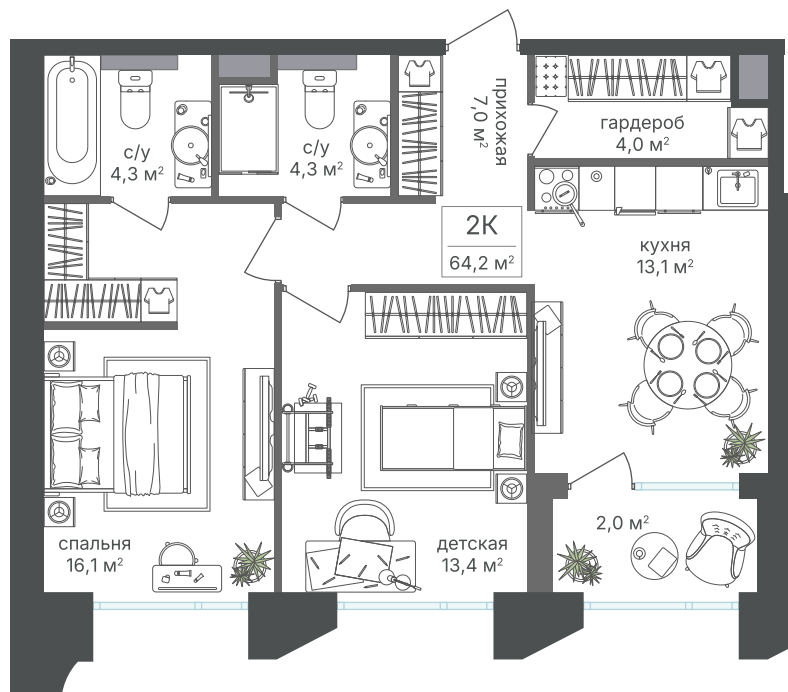

# 2 КОМНАТНАЯ 64.2 М<sup>2</sup>

~~от 38 962 980 руб.~~

**от 35 456 312 руб.**

В ипотеку от 127 356 руб.

Скидка

Этаж	16	Секция	2
Сдача	Сдан		

03.04.2026 08:54 (Мск)

Не является публичной офертой, цена может быть скорректирована. Информация взята с сайта «pp2.rg-dev.ru»

# На этаже 16

2 комнатная 64.2 м<sup>2</sup>

03.04.2026 08:54 (Мск)

Не является публичной офертой, цена может быть скорректирована. Информация взята с сайта «pp2.rg-dev.ru»

2 комнатная 64.2 м<sup>2</sup>

03.04.2026 08:54 (Мск)