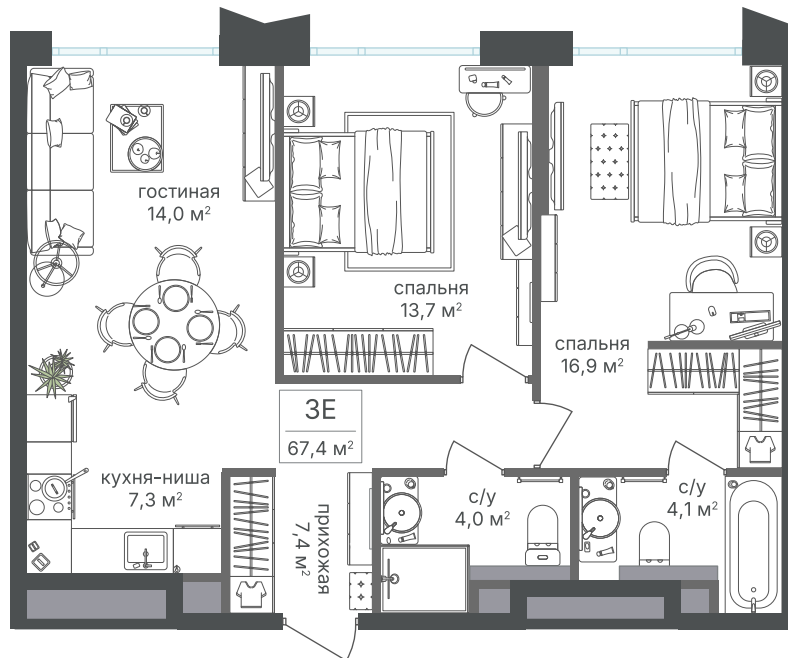

# 2 КОМНАТНАЯ 67.4 М<sup>2</sup>

~~от 41 579 060 руб.~~

**от 37 836 945 руб.**

В ипотеку от 135 907 руб.

Скидка

Этаж	6	Секция	8
Сдача	Сдан		

03.04.2026 05:09 (Мск)

Не является публичной офертой, цена может быть скорректирована. Информация взята с сайта «pp2.rg-dev.ru»

# На этаже 6

2 комнатная 67.4 м<sup>2</sup>

03.04.2026 05:09 (Мск)

Не является публичной офертой, цена может быть скорректирована. Информация взята с сайта «pp2.rg-dev.ru»

2 комнатная 67.4 м<sup>2</sup>

03.04.2026 05:09 (Мск)