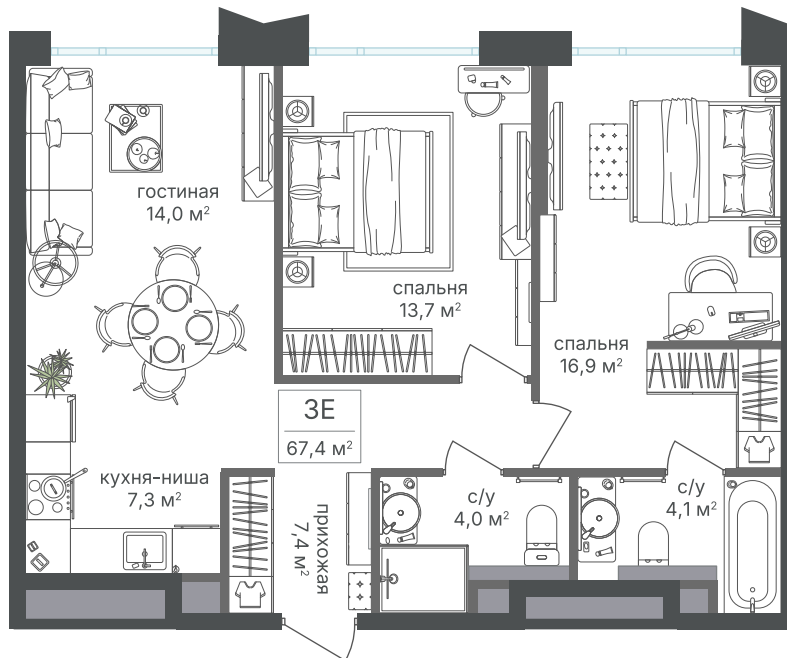

Номер: 1008

Отсканируйте QR-код и
смотрите на сайте
pp2.rg-dev.ru

2 КОМНАТНАЯ 67.4 М²

~~от 41 788 000 руб.~~

от 38 444 960 руб.

В ипотеку от 86 617 руб.

Скидка

Этаж

6

Секция

8

Сдача

Сдан

25.05.2026 13:42 (Мск)

Не является публичной офертой, цена может быть скорректирована.
Информация взята с сайта «pp2.rg-dev.ru».

На этаже 6

2 комнатная 67.4 м²

25.05.2026 13:42 (Мск)

Не является публичной офертой, цена может быть скорректирована.
Информация взята с сайта «pp2.rg-dev.ru».

2 комнатная 67.4 м²

25.05.2026 13:42 (Мск)

Не является публичной офертой, цена может быть скорректирована.
Информация взята с сайта «pp2.rg-dev.ru».