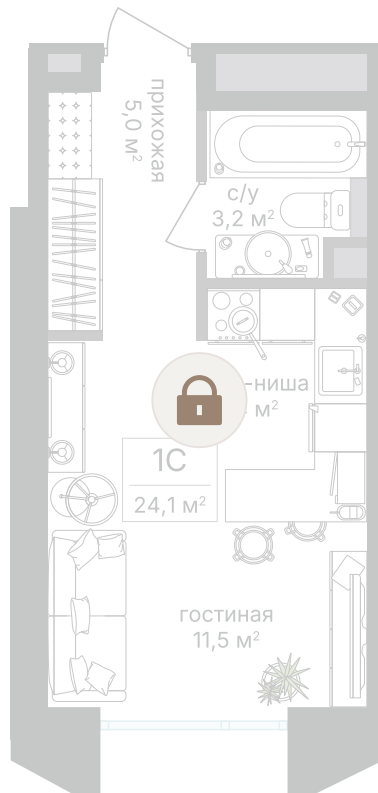

Номер: 0289

СТУДИЯ 24.1 М²

Отсканируйте QR-код и
смотрите на сайте
pp2.rg-dev.ru

~~от 20 130 730 руб.~~

от 18 520 272 руб.

В ипотеку от 41 320 руб.

Скидка

Этаж	3	Секция	3
Сдача	Сдан		

06.07.2026 04:40 (Мск)

Не является публичной офертой, цена может быть скорректирована.
Информация взята с сайта «pp2.rg-dev.ru».

На этаже 3

Студия 24.1 м²

06.07.2026 04:40 (Мск)

Не является публичной офертой, цена может быть скорректирована.
Информация взята с сайта «pp2.rg-dev.ru».