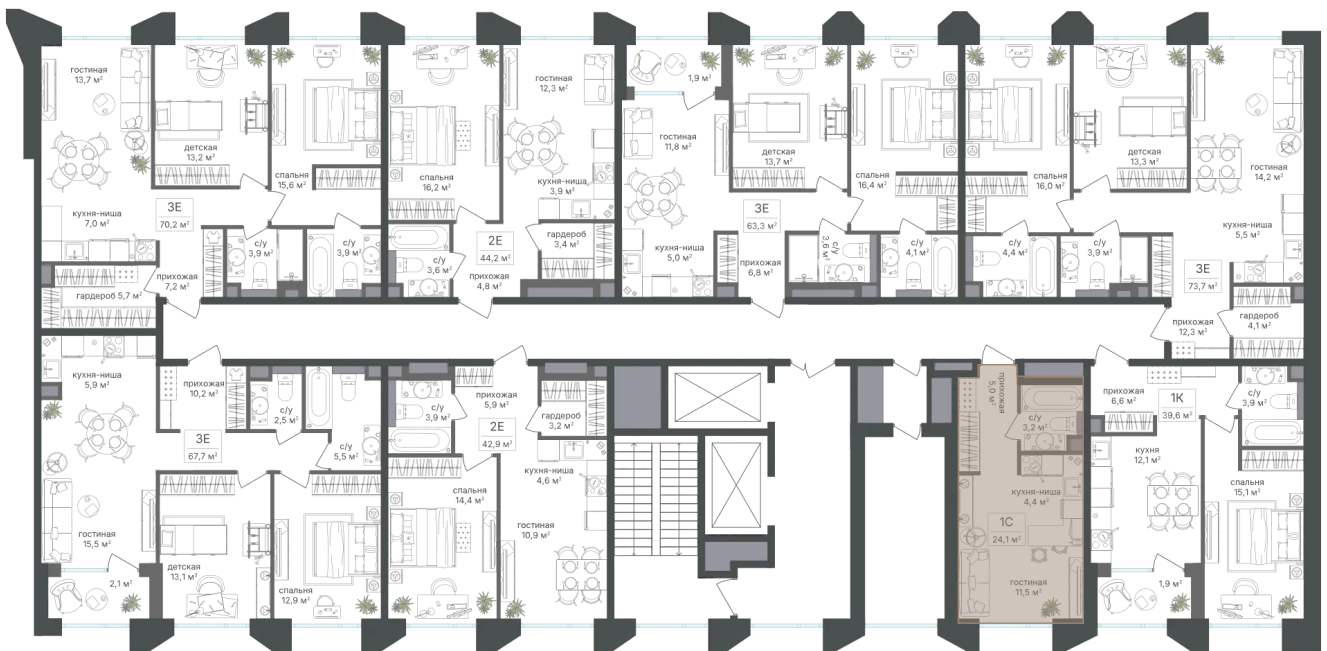

Номер: 0289

СТУДИЯ 24.1 М²

Отсканируйте QR-код и
смотрите на сайте
pp2.rg-dev.ru

~~от 20 130 730 руб.~~

от 18 520 272 руб.

В ипотеку от 41 320 руб.

Скидка

Этаж	3	Секция	3
Сдача	Сдан		

06.07.2026 04:40 (Мск)

Не является публичной офертой, цена может быть скорректирована.
Информация взята с сайта «pp2.rg-dev.ru».

На этаже 3

Студия 24.1 м²

06.07.2026 04:40 (Мск)

Не является публичной офертой, цена может быть скорректирована.
Информация взята с сайта «pp2.rg-dev.ru».