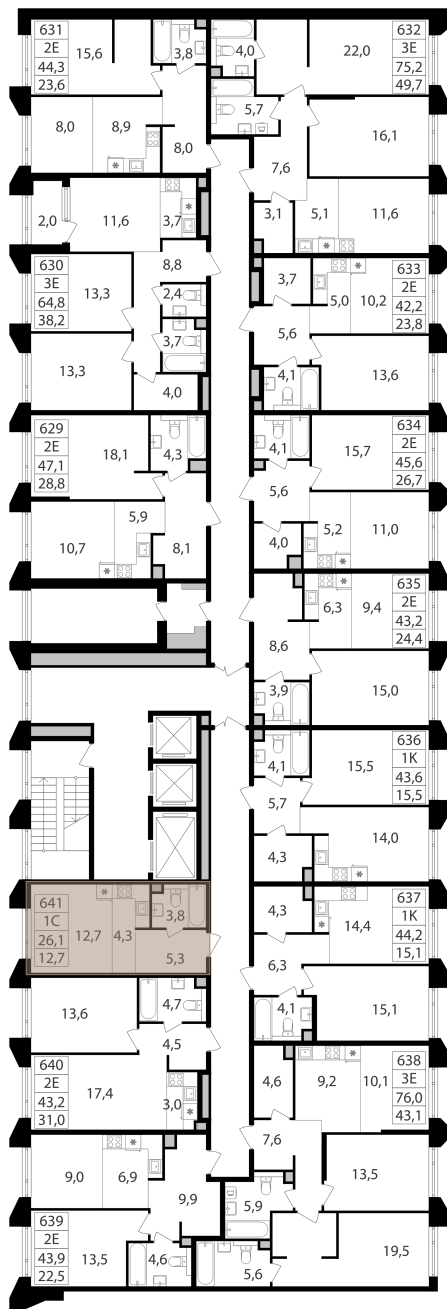

Номер: 0641

Отсканируйте QR-код и
смотрите на сайте
pp2.rg-dev.ru

СТУДИЯ 26.1 М²

~~от 16 646 580 руб.~~

от 15 148 388 руб.

В ипотеку от 41 960 руб.

Скидка до 9%

Этаж	6	Секция	5
Сдача	2 кв. 2025		

Студия 26.1 м²

Адрес офиса продаж
г. Москва, ул. Правды, д. 26

22.12.2024, 20:31

время работы

пн-вс: 09:00-21:00

Не является публичной офертой, цена может быть скорректирована. Информация взята с сайта «pp2.rg-dev.ru»