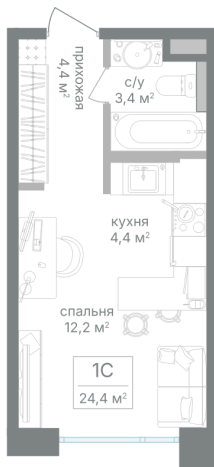

Номер: 0432

СТУДИЯ 24.4 М²

Отсканируйте QR-код и
смотрите на сайте
pp2.rg-dev.ru

~~от 15 391 520 руб.~~

от 14 006 283 руб.

В ипотеку от 38 797 руб.

Скидка до 9%

Этаж	6	Секция	4
Сдача	2 кв. 2025		