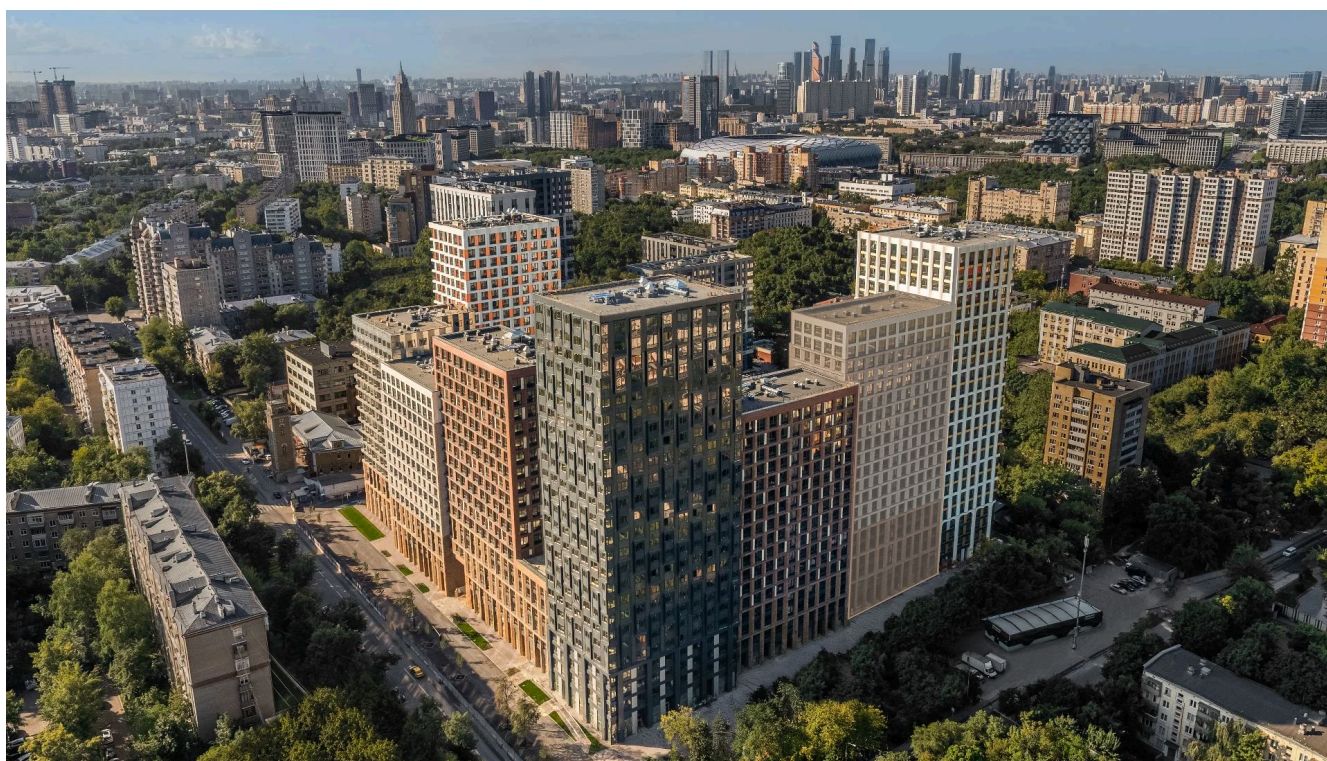

2 комнатная 64.3 м²

31.05.2026 02:12 (Мск)

Не является публичной офертой, цена может быть скорректирована.
Информация взята с сайта «pp2.rg-dev.ru».