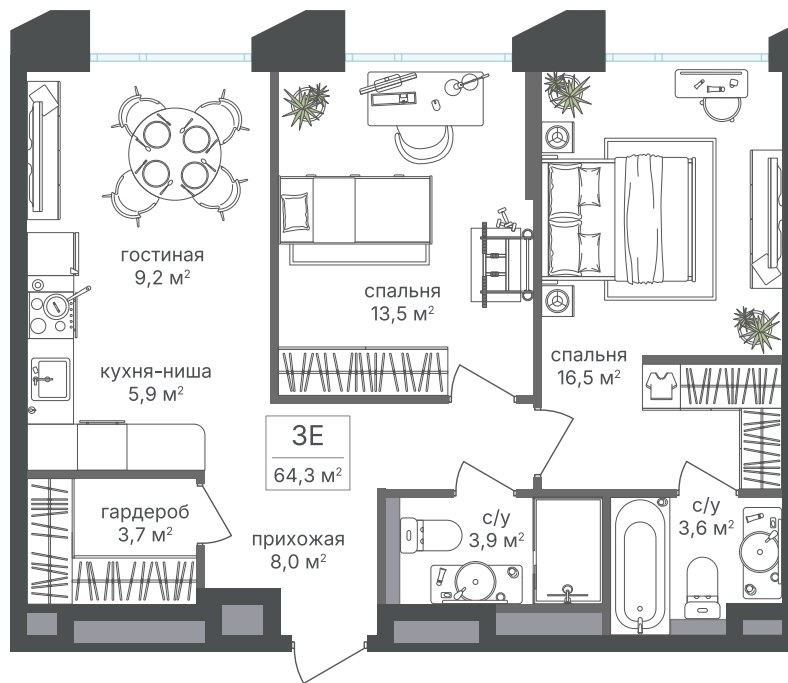

Номер: 0241

Отсканируйте QR-код и
смотрите на сайте
pp2.rg-dev.ru

2 КОМНАТНАЯ 64.3 М²

~~от 41 557 090 руб.~~

от 38 232 523 руб.

В ипотеку от 85 298 руб.

Скидка

Этаж	16	Секция	2
Сдача	Сдан		

31.05.2026 02:12 (Мск)

Не является публичной офертой, цена может быть скорректирована.
Информация взята с сайта «pp2.rg-dev.ru».

На этаже 16

2 комнатная 64.3 м²

31.05.2026 02:12 (Мск)

Не является публичной офертой, цена может быть скорректирована.
Информация взята с сайта «pp2.rg-dev.ru».