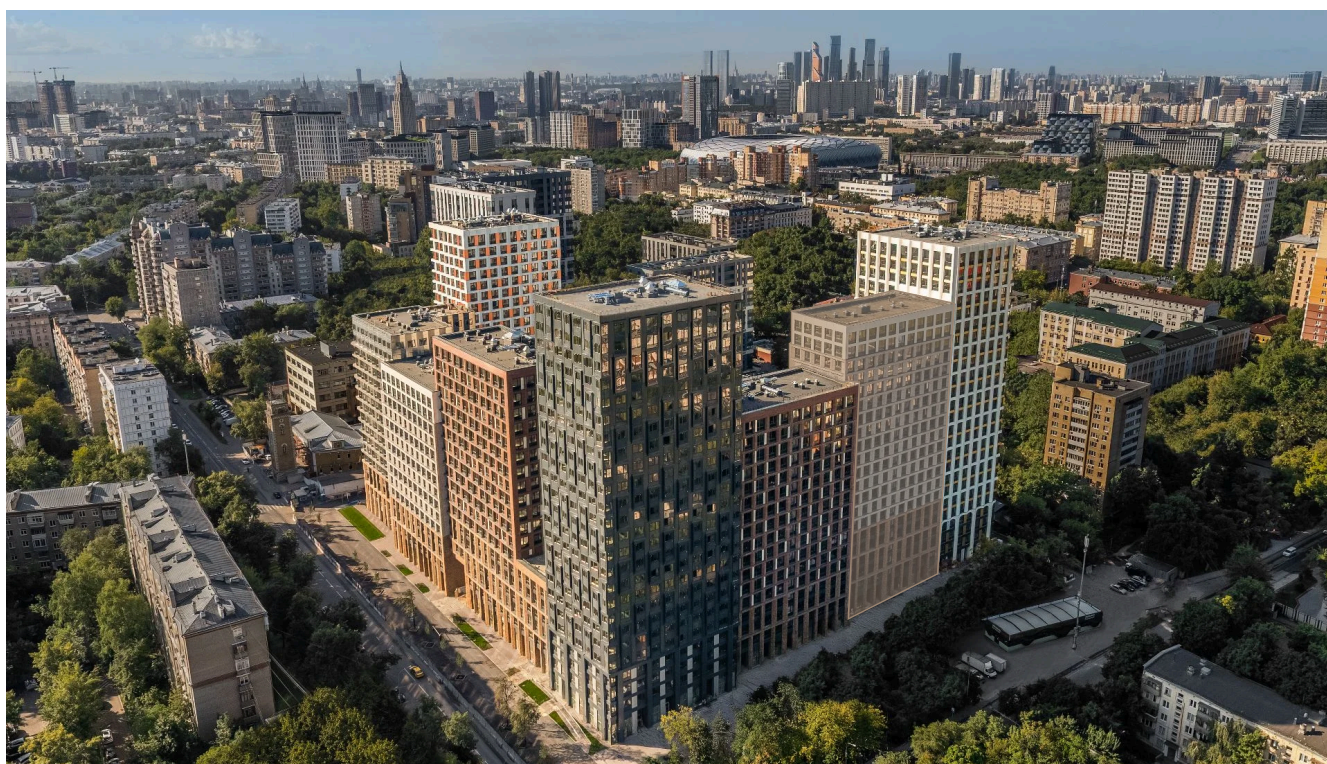

2 комнатная 64 м²

07.07.2026 01:40 (Мск)

Не является публичной офертой, цена может быть скорректирована.
Информация взята с сайта «pp2.rg-dev.ru».