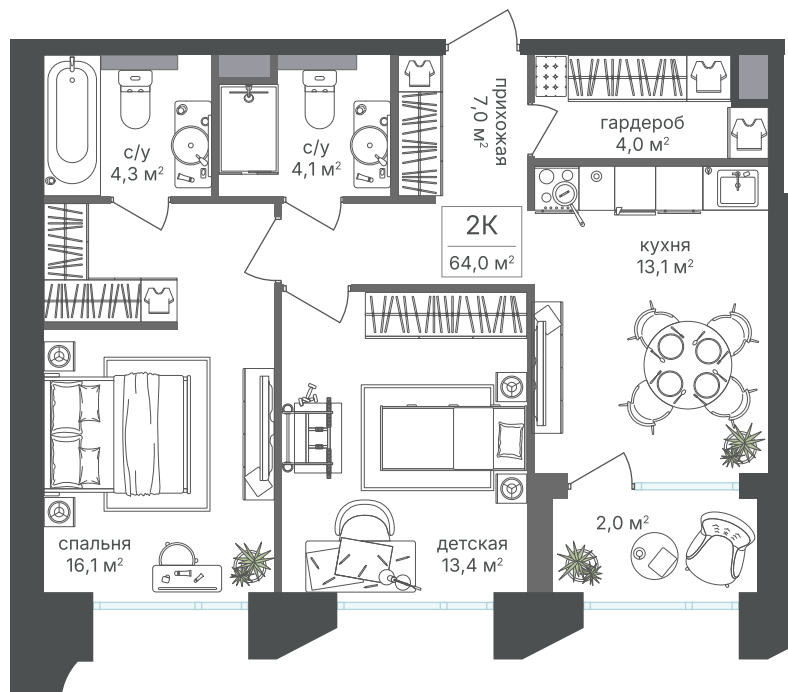

# 2 КОМНАТНАЯ 64 М<sup>2</sup>

~~от 39 155 200 руб.~~

**от 36 022 784 руб.**

В ипотеку от 81 160 руб.

Скидка

Этаж	15	Секция	2
Сдача	Сдан		

07.07.2026 01:40 (Мск)

Не является публичной офертой, цена может быть скорректирована.  
Информация взята с сайта «pp2.rg-dev.ru».

# На этаже 15

2 комнатная 64 м<sup>2</sup>

07.07.2026 01:40 (Мск)

Не является публичной офертой, цена может быть скорректирована.  
Информация взята с сайта «pp2.rg-dev.ru».

2 комнатная 64 м<sup>2</sup>

07.07.2026 01:40 (Мск)