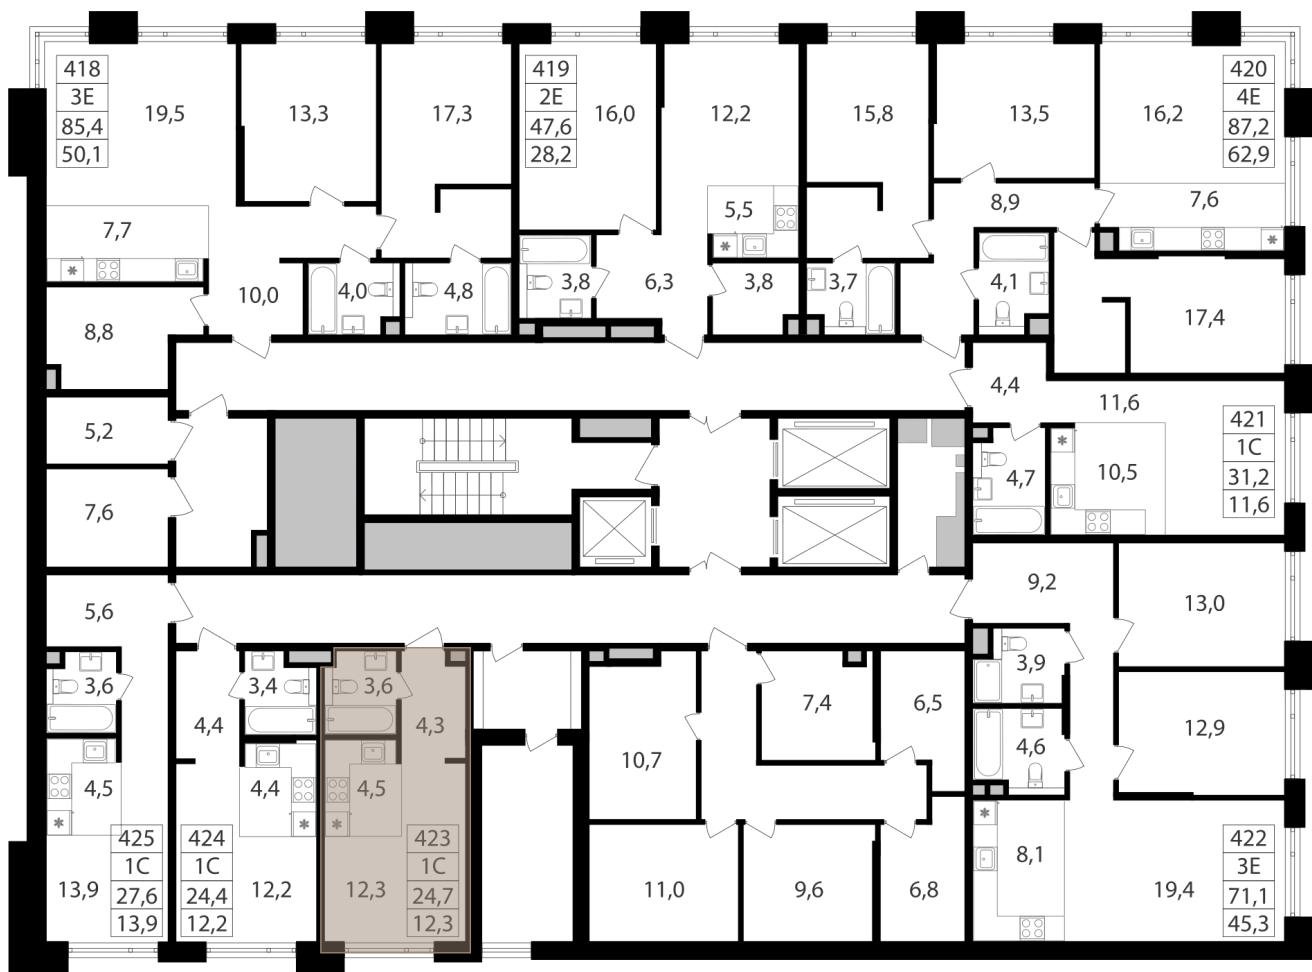

На этаже 5

Студия 24.7 м²

Адрес офиса продаж
г. Москва, ул. Правды, д. 26

22.12.2024, 20:52

время работы

пн-вс: 09:00-21:00

Не является публичной офертой, цена может быть скорректирована. Информация взята с сайта «pp2.rg-dev.ru»