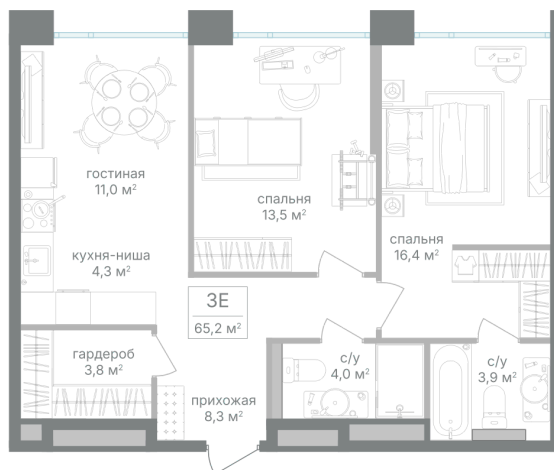

Номер: 0235

Отсканируйте QR-код и
смотрите на сайте
pp2.rg-dev.ru

2 КОМНАТНАЯ 65.2 М²

~~от 34 230 000 руб.~~

от 31 149 300 руб.

В ипотеку от 88 658 руб.

Скидка до 9%

Ипотека от 3.5%

На этаже 15

2 комнатная 65.2 м²

Адрес офиса продаж
г. Москва, ул. Правды, д. 26

14.03.2025 11:01 (Мск)

время работы
пн-вс: 09:00-21:00

Не является публичной офертой, цена может быть скорректирована. Информация взята с сайта «pp2.rg-dev.ru»