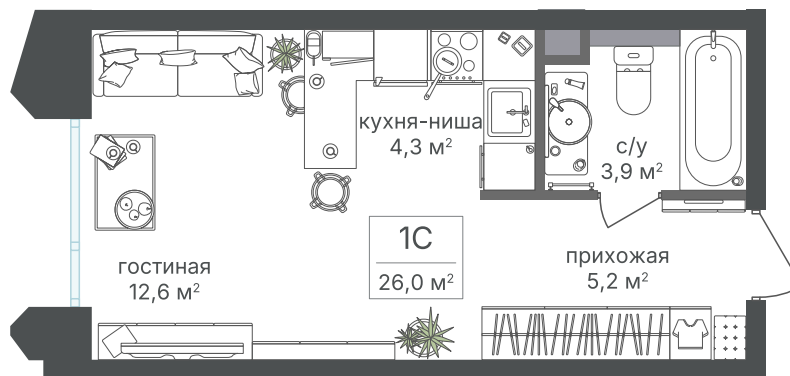

# СТУДИЯ 26 М<sup>2</sup>

Отсканируйте QR-код и  
смотрите на сайте  
pp2.rg-dev.ru

~~от 21 829 600 руб.~~

**от 19 864 936 руб.**

В ипотеку от 71 354 руб.

Скидка

Этаж	16	Секция	5
Сдача	Сдан		

03.04.2026 05:05 (Мск)