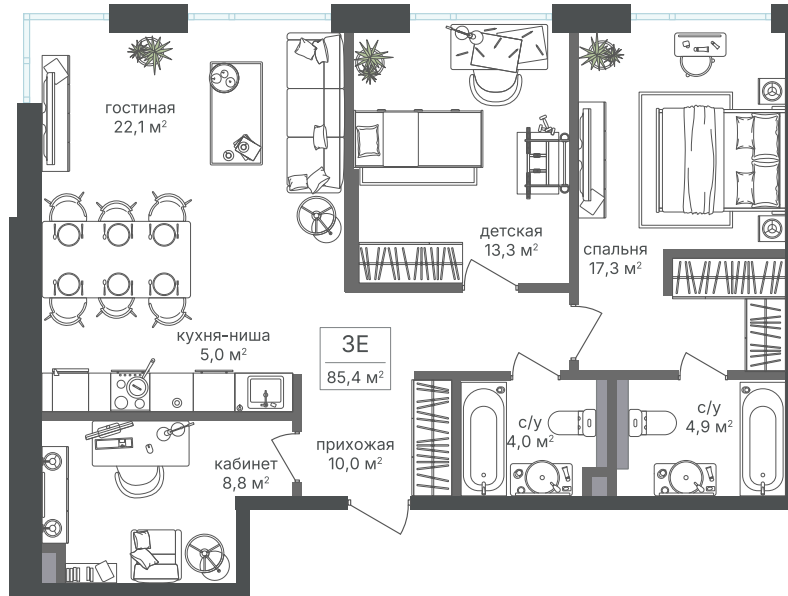

Номер: 0410

Отсканируйте QR-код и
смотрите на сайте
pp2.rg-dev.ru

2 КОМНАТНАЯ 85.4 М²

~~от 50 821 540 руб.~~

от 46 755 817 руб.

В ипотеку от 104 313 руб.

Скидка

Этаж

4

Секция

4

Сдача

Сдан

01.07.2026 12:21 (Мск)

Не является публичной офертой, цена может быть скорректирована.
Информация взята с сайта «pp2.rg-dev.ru».

2 комнатная 85.4 м²