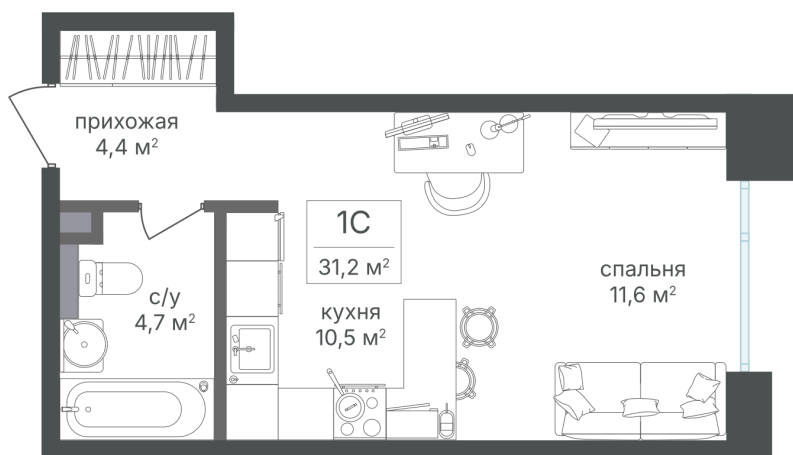

Номер: 0413

Отсканируйте QR-код и
смотрите на сайте
pp2.rg-dev.ru

СТУДИЯ 31.2 М²

~~от 20 616 960 руб.~~

от 18 761 434 руб.

В ипотеку от 51 968 руб.

Скидка до 9%

Ипотека от 3.5%