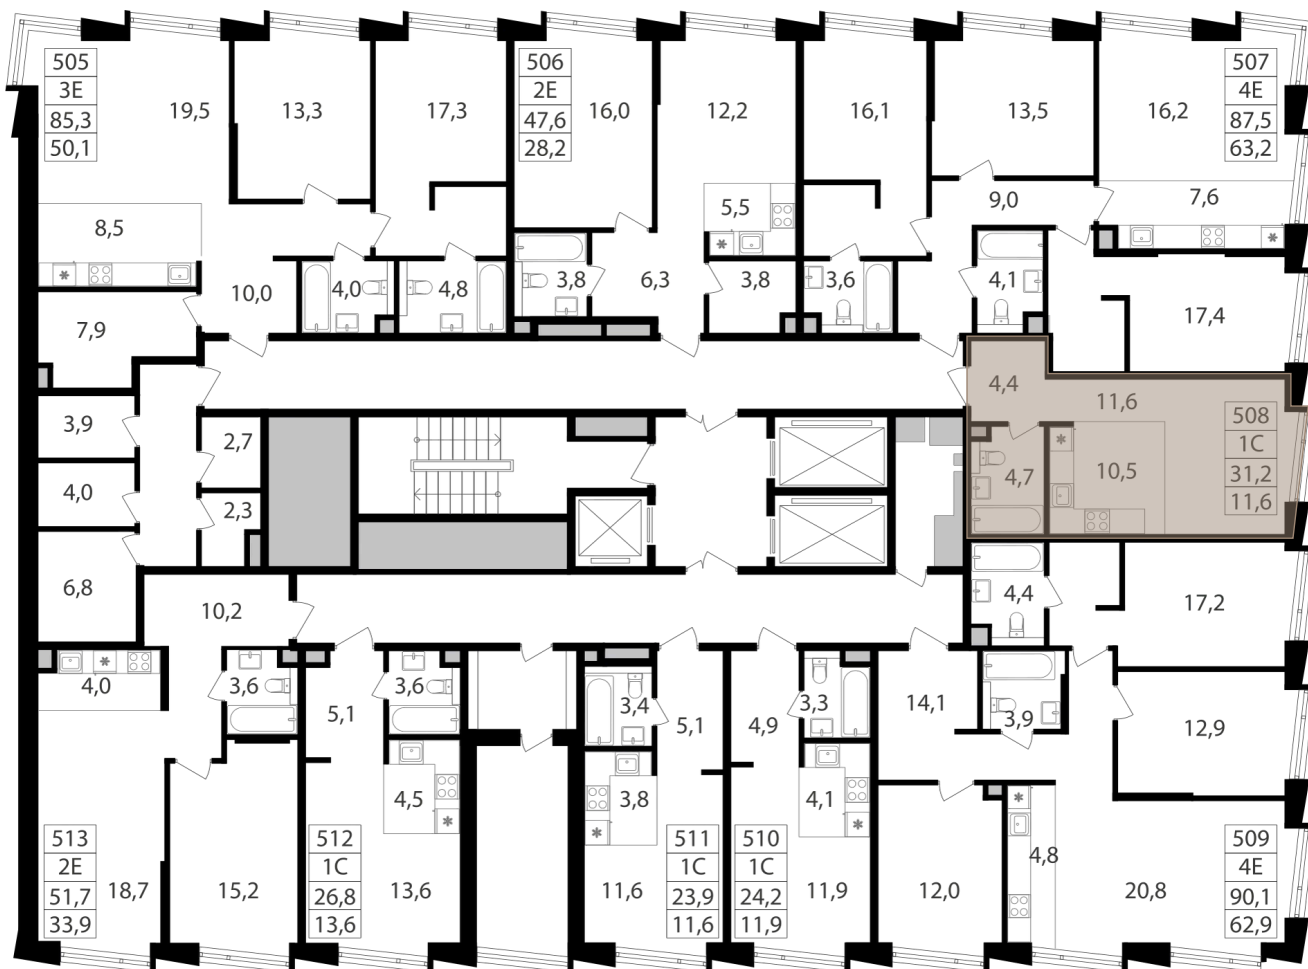

На этаже 15

Студия 31.2 м²

Адрес офиса продаж
г. Москва, ул. Правды, д. 26

10.03.2025 21:59 (Мск)

время работы
пн-вс: 09:00-21:00

Не является публичной офертой, цена может быть скорректирована. Информация взята с сайта «pp2.rg-dev.ru»