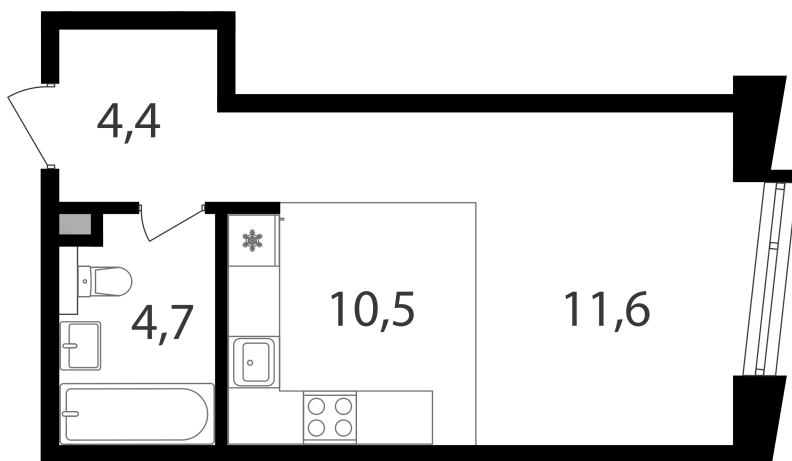

Номер: 0508

Отсканируйте QR-код и
смотрите на сайте
pp2.rg-dev.ru

СТУДИЯ 31.2 М²

~~от 20 891 520 руб.~~

от 19 011 283 руб.

В ипотеку от 52 660 руб.

Скидка до 9%

Ипотека от 3.5%