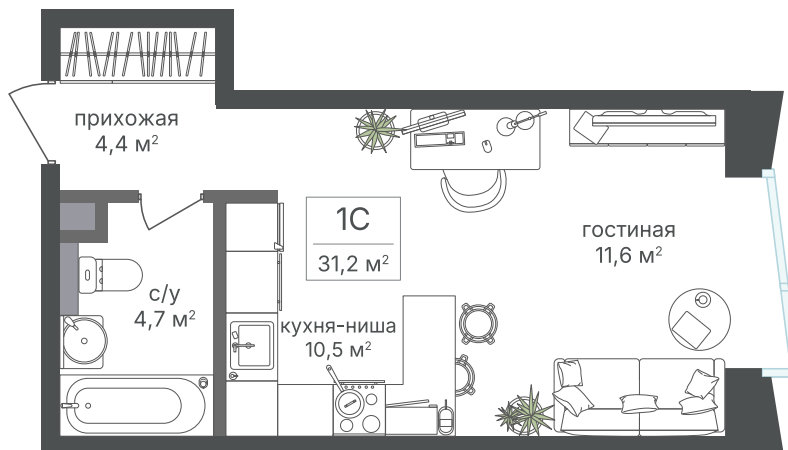

Номер: 0508

Отсканируйте QR-код и
смотрите на сайте
pp2.rg-dev.ru

СТУДИЯ 31.2 М²

~~от 25 038 000 руб.~~

от 23 034 960 руб.

В ипотеку от 51 392 руб.

Скидка

Этаж	15	Секция	4
Сдача	Сдан		

02.07.2026 17:32 (Мск)

Не является публичной офертой, цена может быть скорректирована.
Информация взята с сайта «pp2.rg-dev.ru».

На этаже 15

Студия 31.2 м²

02.07.2026 17:32 (Мск)

Не является публичной офертой, цена может быть скорректирована.
Информация взята с сайта «pp2.rg-dev.ru».