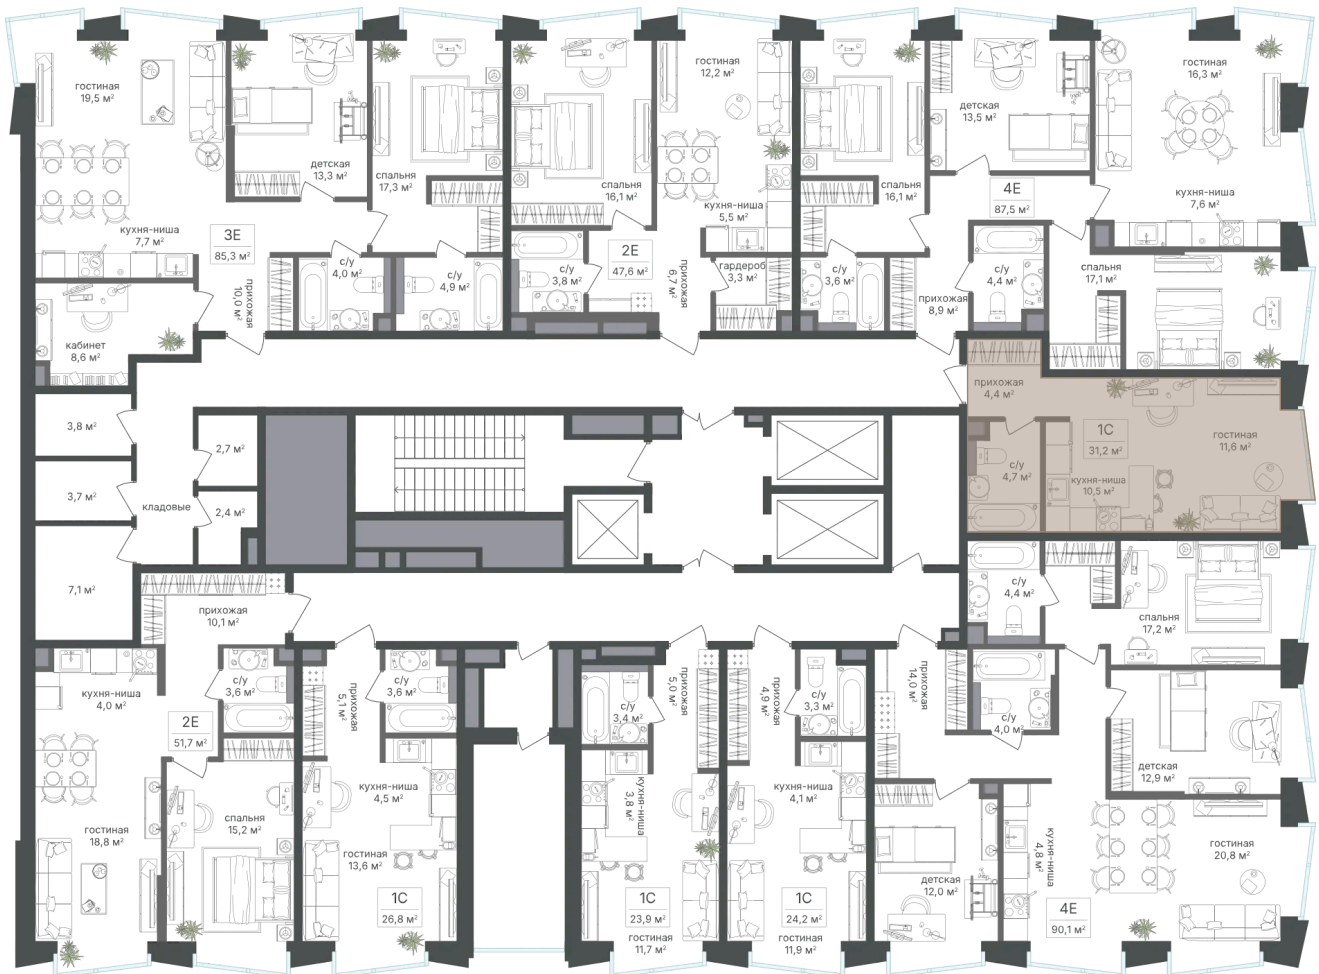

Номер: 0508

Отсканируйте QR-код и
смотрите на сайте
pp2.rg-dev.ru

СТУДИЯ 31.2 М²

~~от 25 038 000 руб.~~

от 23 034 960 руб.

В ипотеку от 51 392 руб.

Скидка

Этаж	15	Секция	4
Сдача	Сдан		

02.07.2026 17:32 (Мск)

Не является публичной офертой, цена может быть скорректирована.
Информация взята с сайта «pp2.rg-dev.ru».

На этаже 15

Студия 31.2 м²

02.07.2026 17:32 (Мск)

Не является публичной офертой, цена может быть скорректирована.
Информация взята с сайта «pp2.rg-dev.ru».