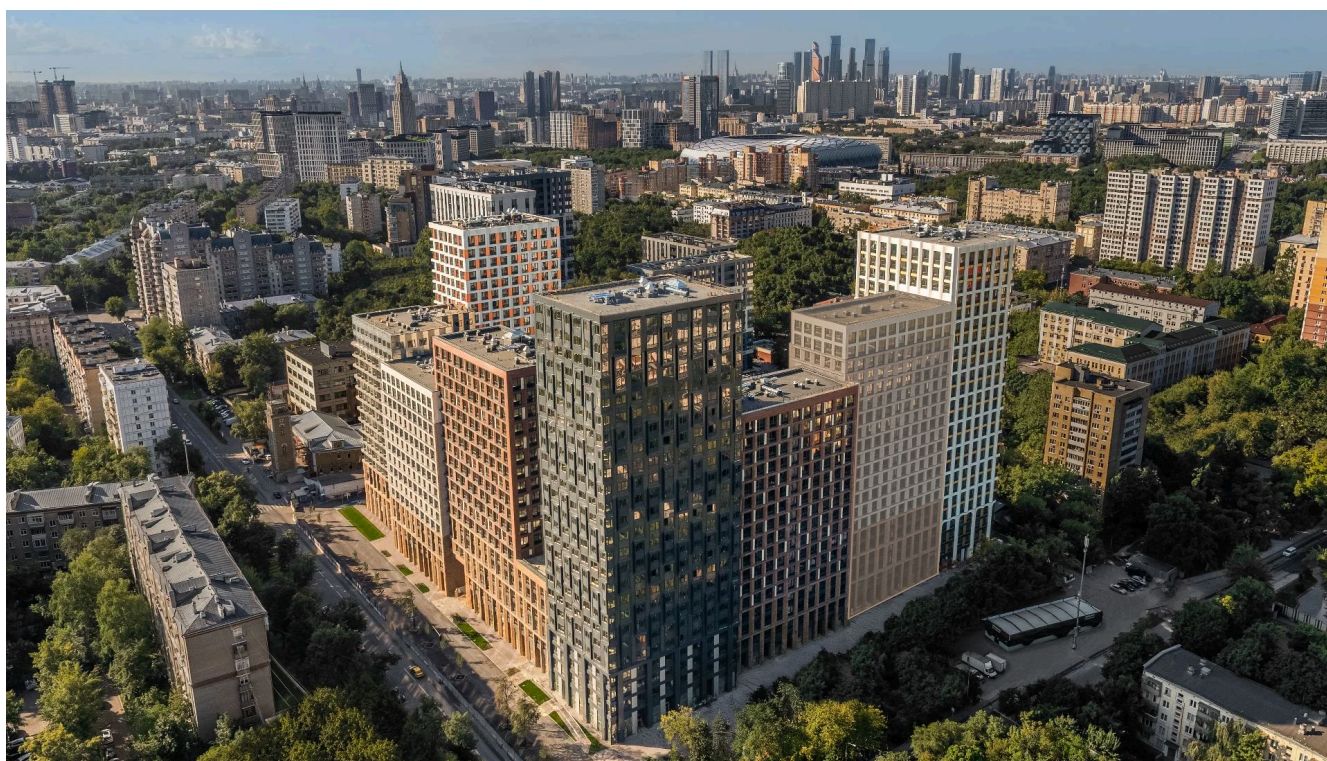

2 комнатная 63 м²

02.07.2026 10:41 (Мск)

Не является публичной офертой, цена может быть скорректирована.
Информация взята с сайта «pp2.rg-dev.ru».