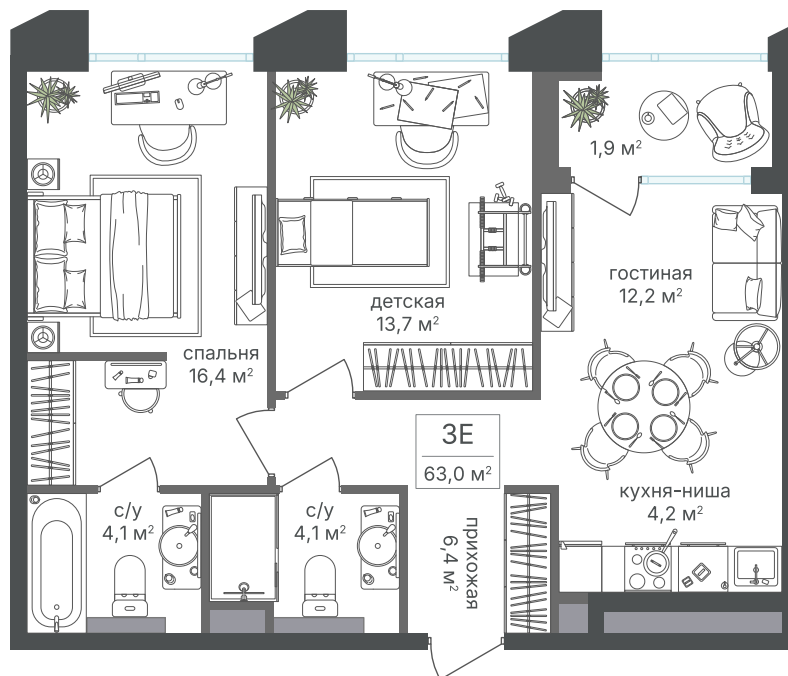

Номер: 0210

Отсканируйте QR-код и
смотрите на сайте
pp2.rg-dev.ru

2 КОМНАТНАЯ 63 М²

~~от 40 370 400 руб.~~

от 37 140 768 руб.

В ипотеку от 83 678 руб.

Скидка

Этаж	11	Секция	2
Сдача	Сдан		

02.07.2026 10:41 (Мск)

Не является публичной офертой, цена может быть скорректирована.
Информация взята с сайта «pp2.rg-dev.ru».

На этаже 11

2 комнатная 63 м²

02.07.2026 10:41 (Мск)

Не является публичной офертой, цена может быть скорректирована.
Информация взята с сайта «pp2.rg-dev.ru».