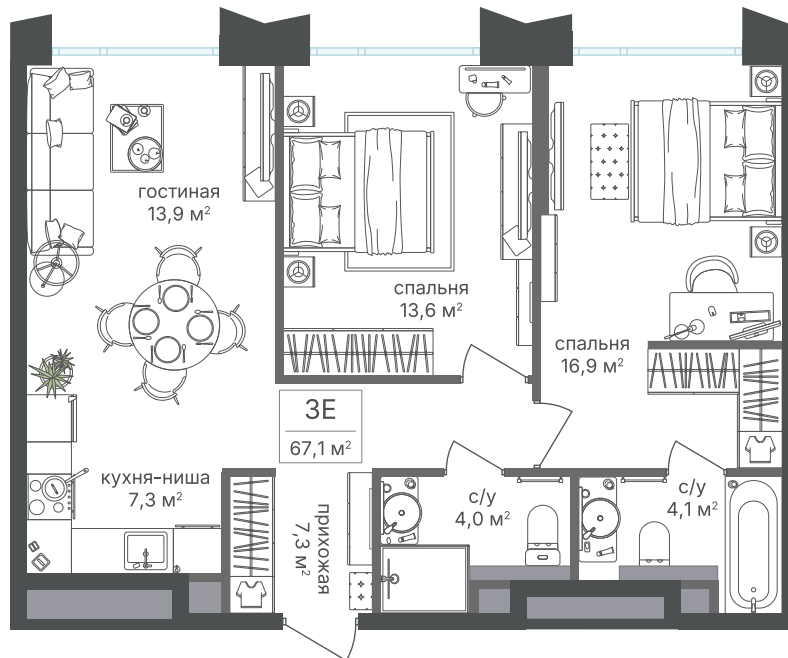

# 2 КОМНАТНАЯ 67.1 М<sup>2</sup>

от 42 279 710 руб.

**от 38 897 333 руб.**

В ипотеку от 87 636 руб.

Скидка

Этаж	10	Секция	8
Сдача	Сдан		

22.05.2026 22:37 (Мск)

Не является публичной офертой, цена может быть скорректирована.  
Информация взята с сайта «pp2.rg-dev.ru».

# На этаже 10

2 комнатная 67.1 м<sup>2</sup>

22.05.2026 22:37 (Мск)

Не является публичной офертой, цена может быть скорректирована.  
Информация взята с сайта «pp2.rg-dev.ru».

2 комнатная 67.1 м<sup>2</sup>