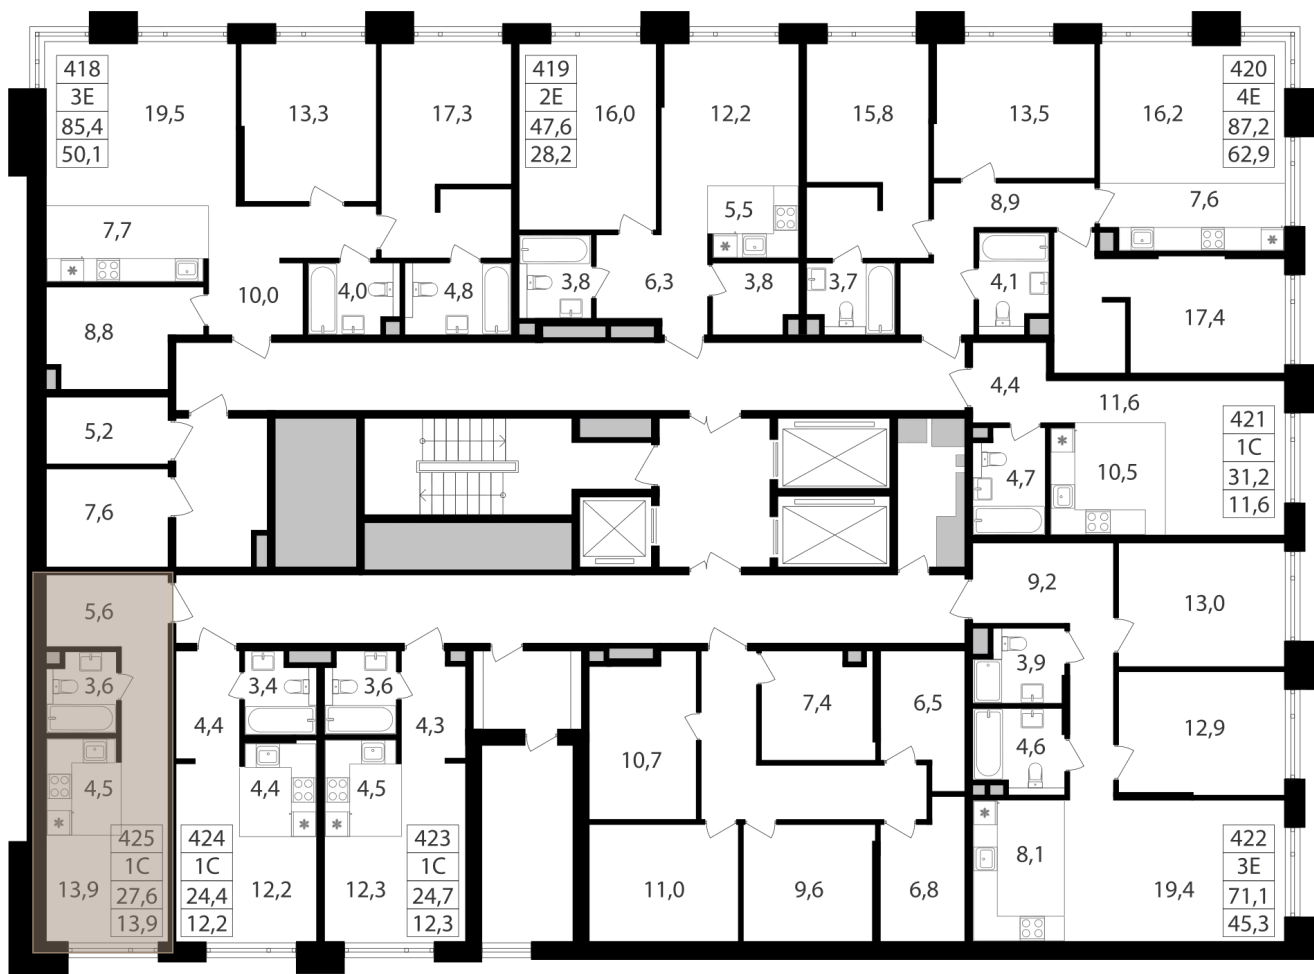

На этаже 5

Студия 27.6 м²

Адрес офиса продаж
г. Москва, ул. Правды, д. 26

10.03.2025 22:05 (Мск)

время работы

пн-вс: 09:00-21:00

Не является публичной офертой, цена может быть скорректирована. Информация взята с сайта «pp2.rg-dev.ru»