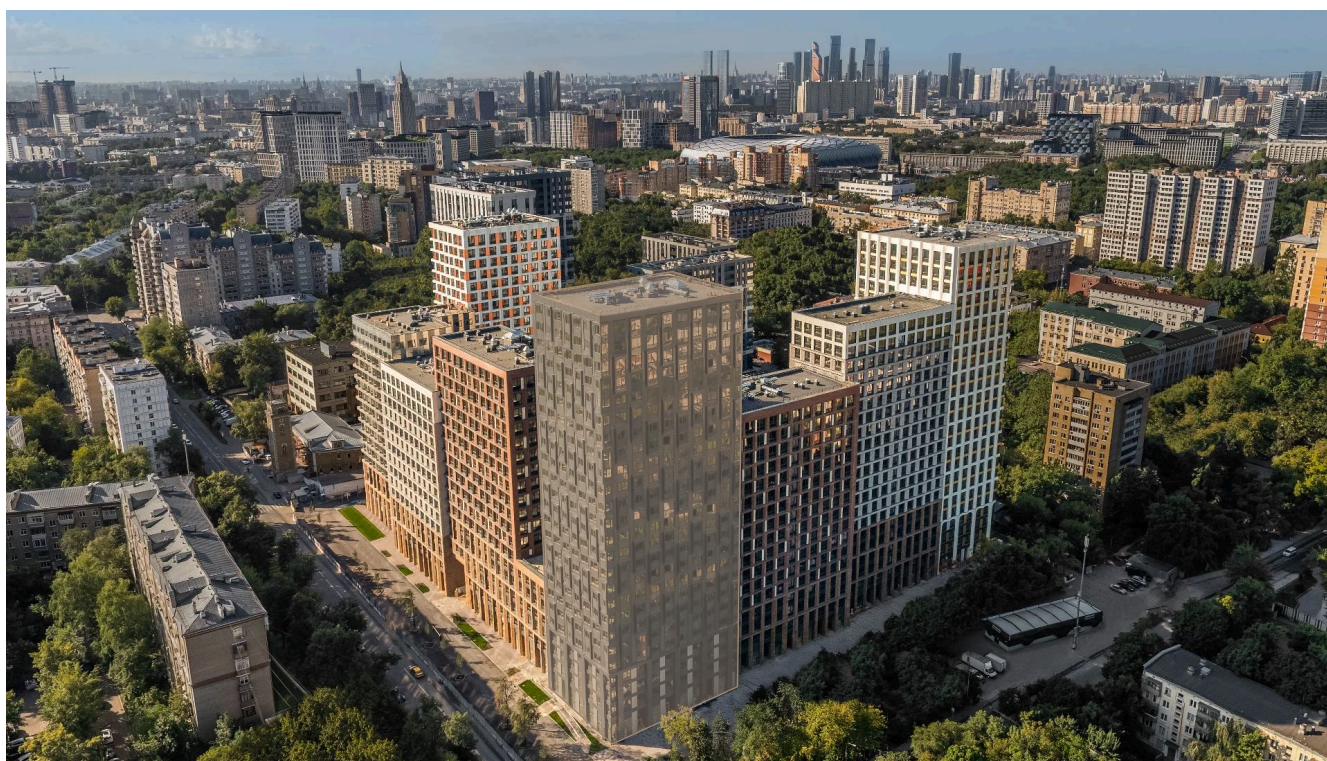

# На этаже 5

Студия 27.6 м<sup>2</sup>

18.05.2026 15:44 (Мск)

Не является публичной офертой, цена может быть скорректирована. Информация взята с сайта «pp2.rg-dev.ru»

Студия 27.6 м<sup>2</sup>

18.05.2026 15:44 (Мск)