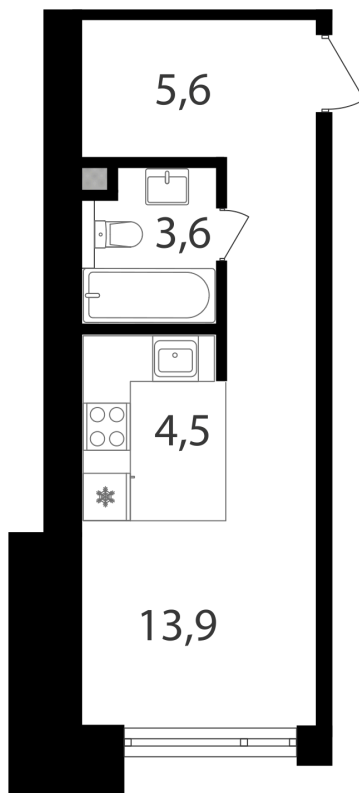

Номер: 0425

Отсканируйте QR-код и
смотрите на сайте
pp2.rg-dev.ru

СТУДИЯ 27.6 М²

~~от 17 664 000 руб.~~

от 16 074 240 руб.

В ипотеку от 43 558 руб.

Скидка до 9%

Ипотека от 3.5%

Скидка до 9%

Этаж	5	Секция	4
Сдача	2 кв. 2025		

Адрес офиса продаж
г. Москва, ул. Правды, д. 26

10.03.2025 22:05 (Мск)

время работы

пн-вс: 09:00-21:00

Не является публичной офертой, цена может быть скорректирована. Информация взята с сайта «pp2.rg-dev.ru»

На этаже 5

Студия 27.6 м²

Адрес офиса продаж
г. Москва, ул. Правды, д. 26

10.03.2025 22:05 (Мск)

время работы

пн-вс: 09:00-21:00

Не является публичной офертой, цена может быть скорректирована. Информация взята с сайта «pp2.rg-dev.ru»