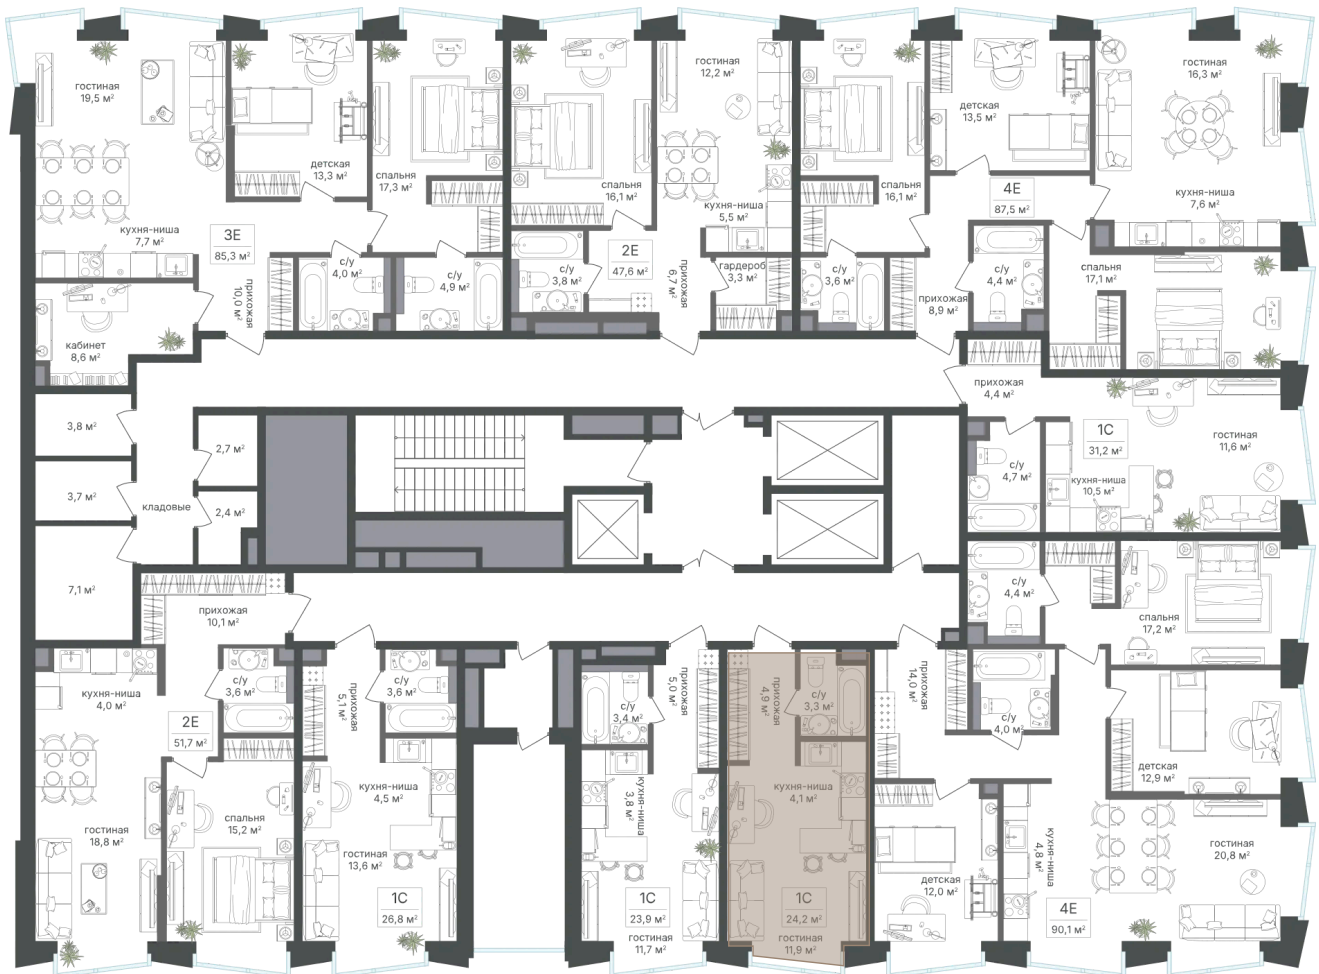

Номер: 0510

СТУДИЯ 24.2 М²

Отсканируйте QR-код и
смотрите на сайте
pp2.rg-dev.ru

~~от 20 901 540 руб.~~

от 19 229 417 руб.

В ипотеку от 42 902 руб.

Скидка

Этаж	15	Секция	4
Сдача	Сдан		

22.05.2026 22:36 (Мск)

Не является публичной офертой, цена может быть скорректирована.
Информация взята с сайта «pp2.rg-dev.ru».

На этаже 15

Студия 24.2 м²

22.05.2026 22:36 (Мск)

Не является публичной офертой, цена может быть скорректирована.
Информация взята с сайта «pp2.rg-dev.ru».