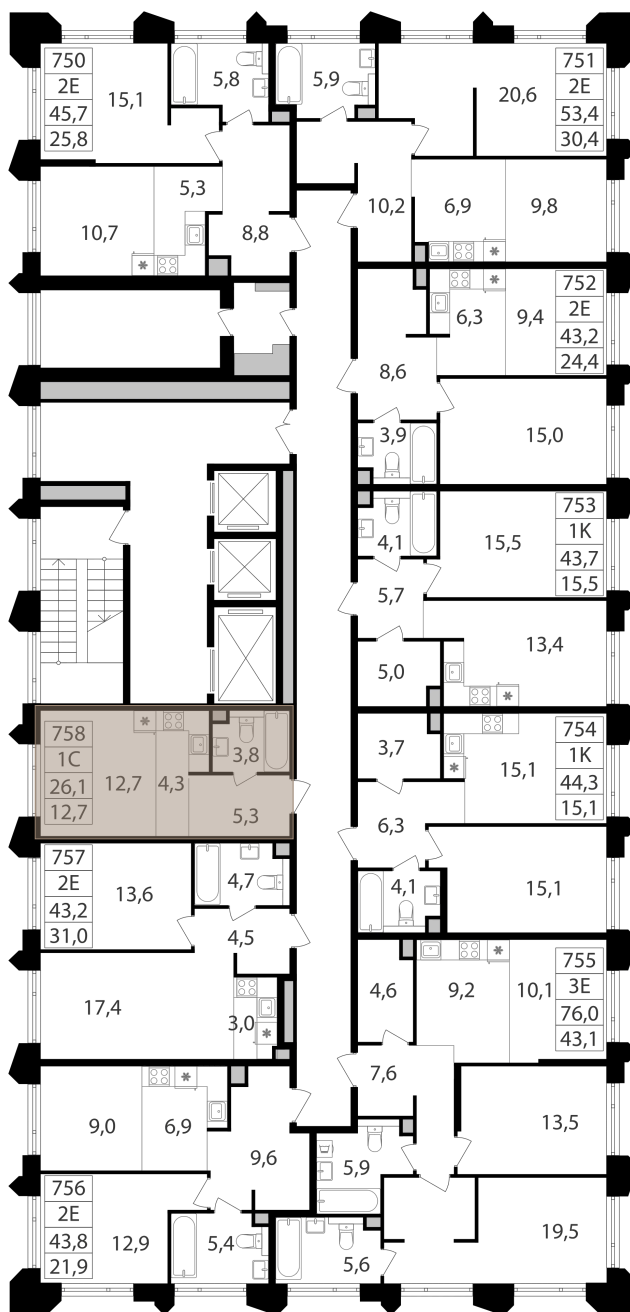

Номер: 0758

СТУДИЯ 26.1 М²

Отсканируйте QR-код и
смотрите на сайте
pp2.rg-dev.ru

~~от 21 780 450 руб.~~

от 19 820 210 руб.

В ипотеку от 37 515 руб.

Скидка

Этаж

19

Секция

5

Сдача

4 кв. 2025

01.10.2025 20:18 (Мск)

Не является публичной офертой, цена может быть скорректирована. Информация взята с сайта «pp2.rg-dev.ru»

На этаже 19

Студия 26.1 м²

01.10.2025 20:18 (Мск)

Не является публичной офертой, цена может быть скорректирована. Информация взята с сайта «pp2.rg-dev.ru»

Студия 26.1 м²

01.10.2025 20:18 (Мск)

Не является публичной офертой, цена может быть скорректирована. Информация взята с сайта «pp2.rg-dev.ru»