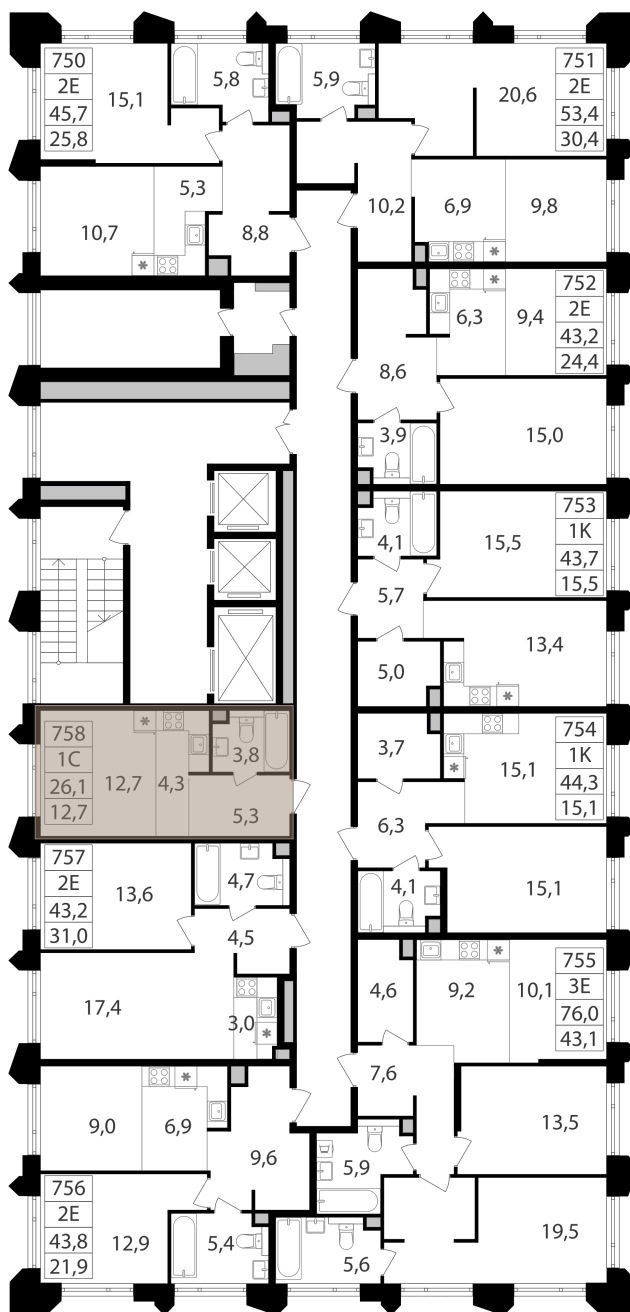

г. Москва, ул. Правды, д. 26

10.03.2025 22:30 (Мск)

время работы

пн-вс: 09:00-21:00

Не является публичной офертой, цена может быть скорректирована. Информация взята с сайта «pp2.rg-dev.ru»

На этаже 19

Студия 26.1 м²