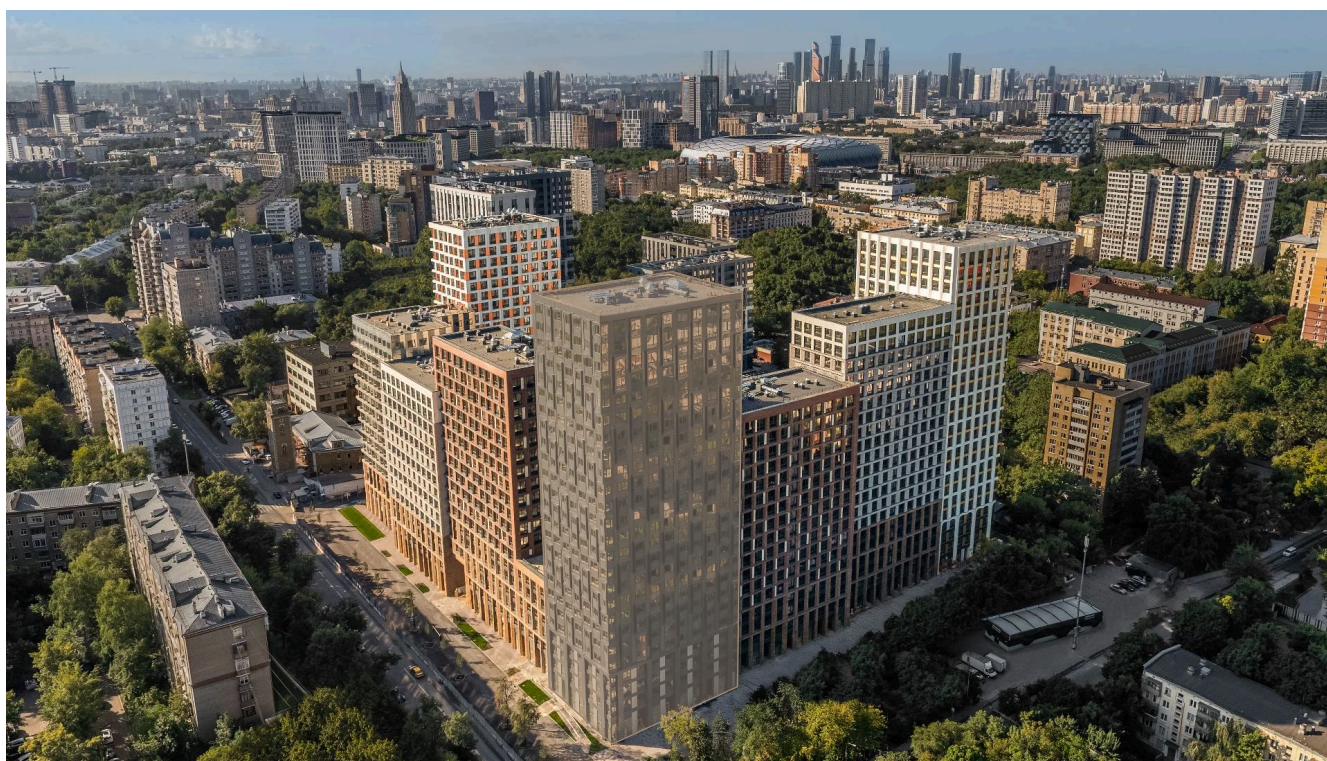

# На этаже 7

Студия 24.4 м<sup>2</sup>

18.05.2026 15:42 (Мск)

Не является публичной офертой, цена может быть скорректирована. Информация взята с сайта «pp2.rg-dev.ru»

Студия 24.4 м<sup>2</sup>

18.05.2026 15:42 (Мск)